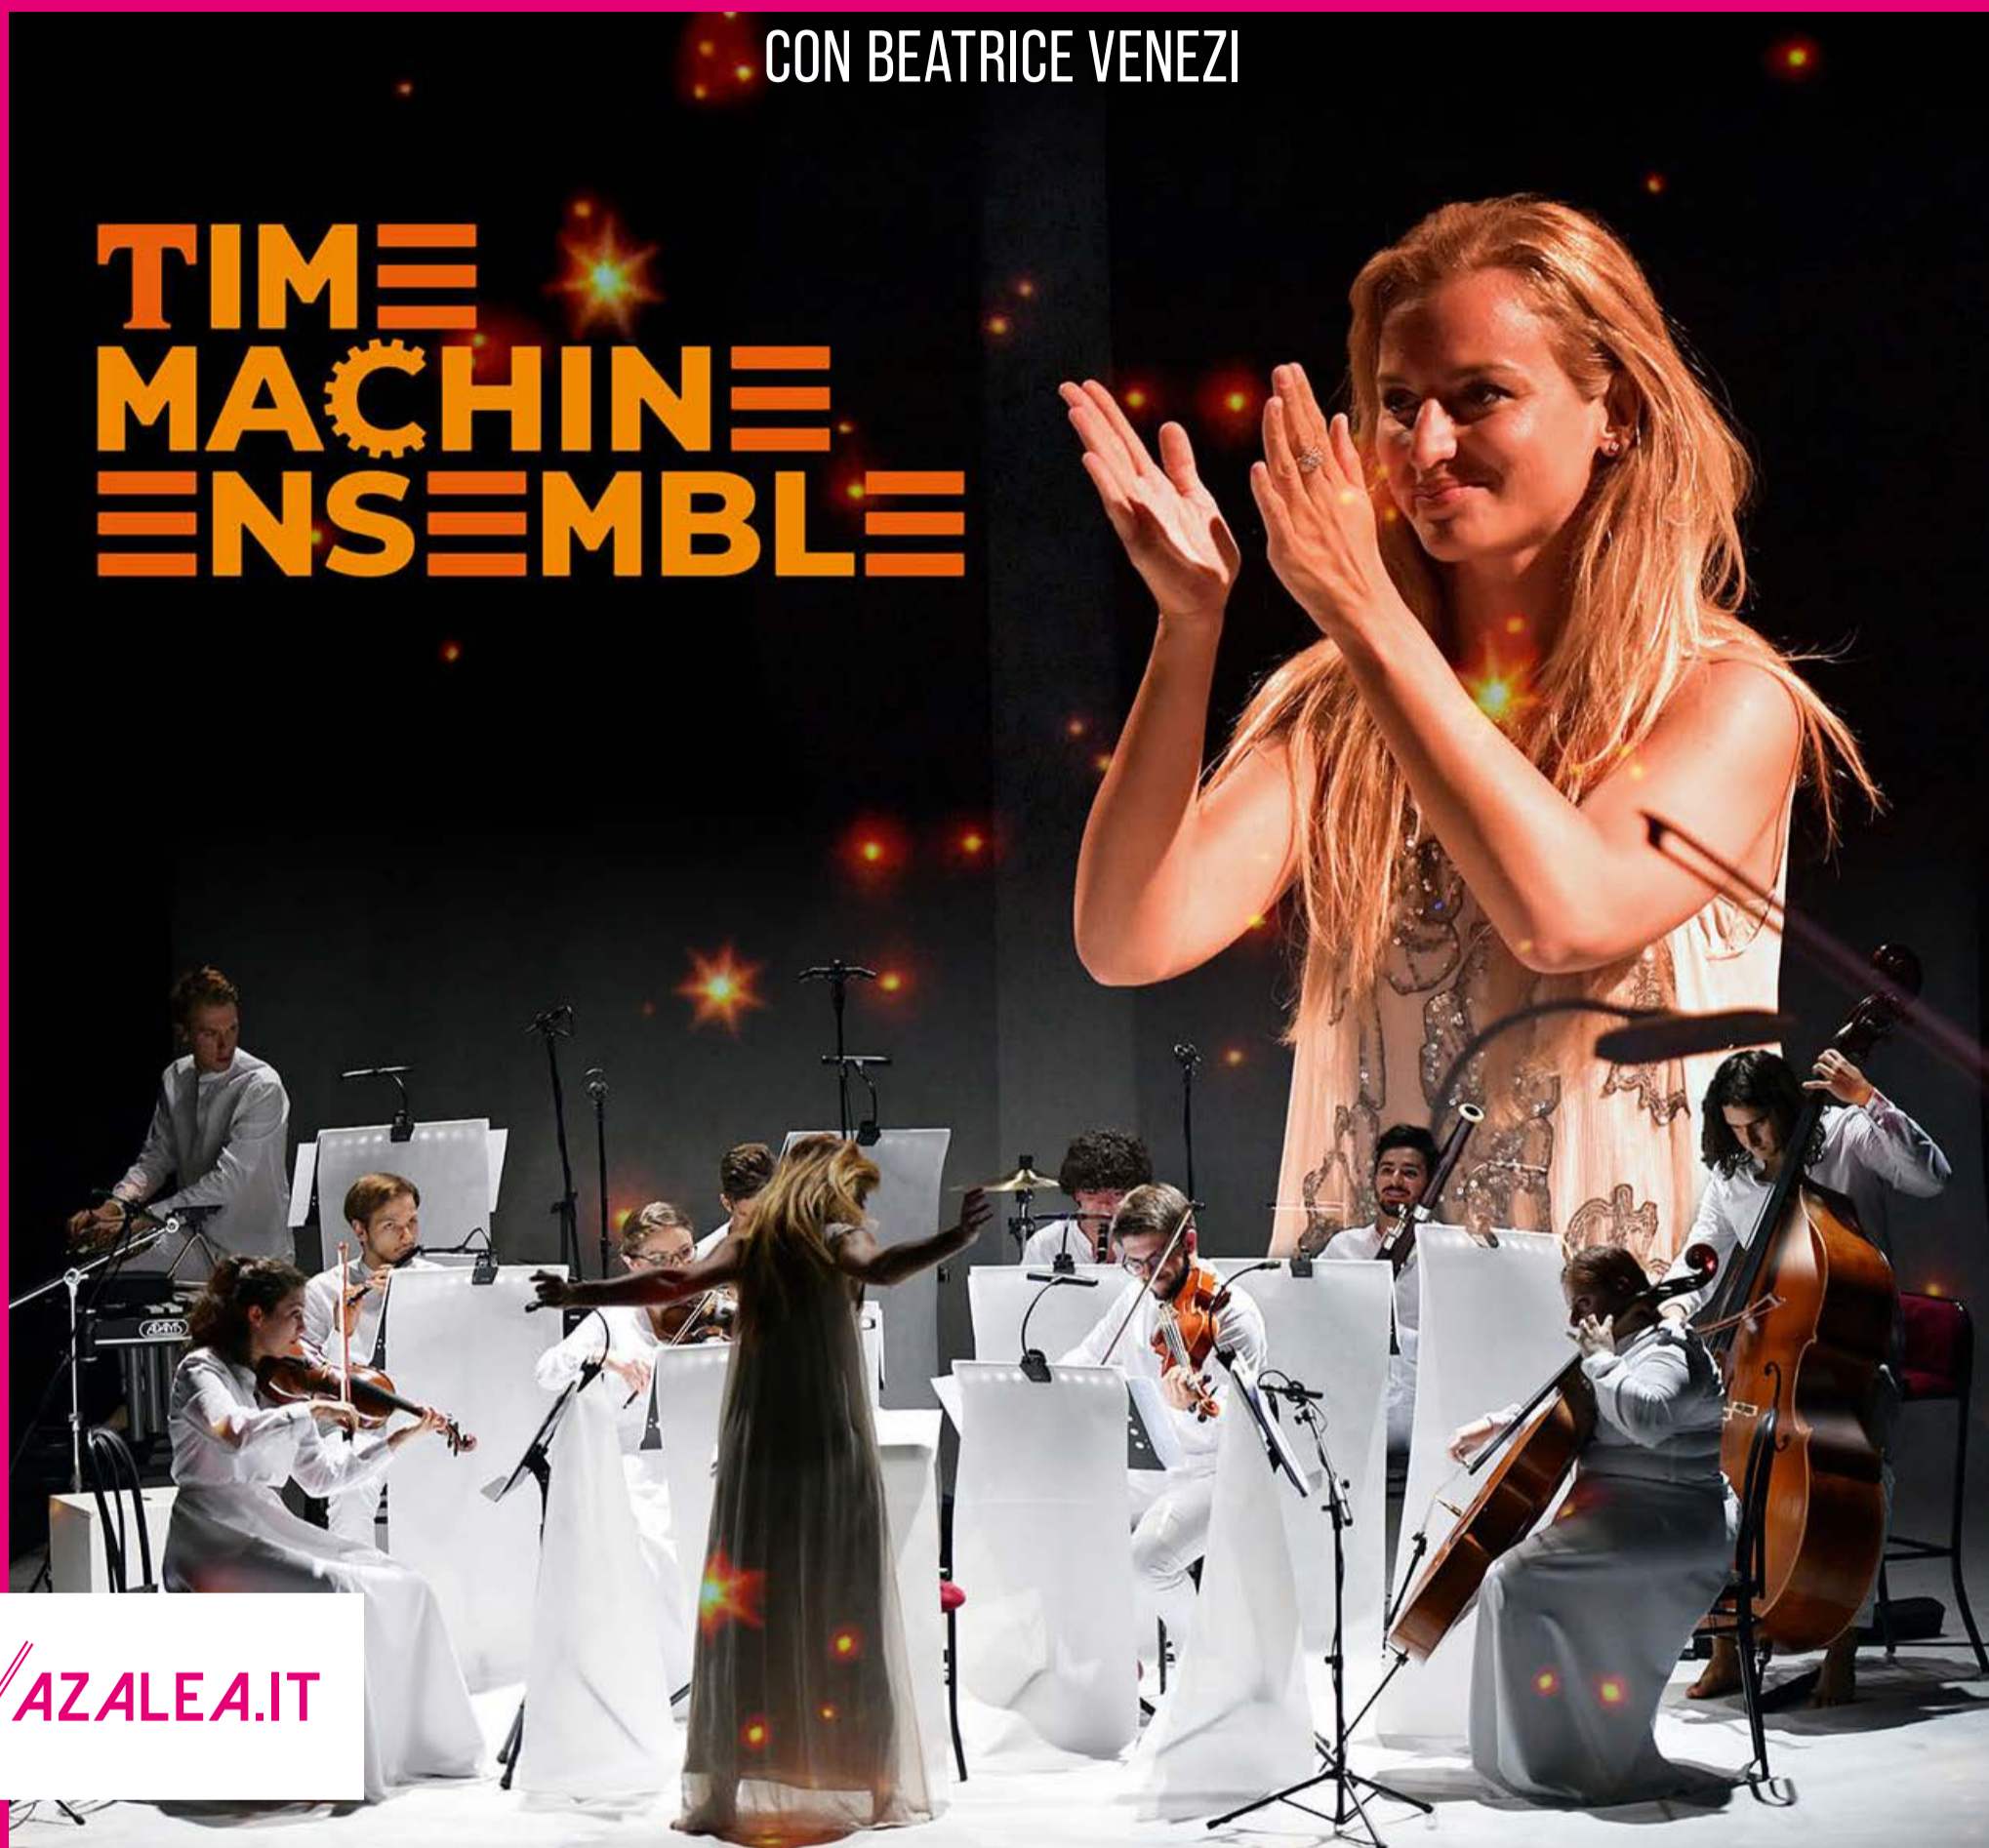

# OPERA!

CON BEATRICE VENEZI

**TIME  
MACHINE  
ENSEMBLE**

[AZALEA.IT](http://AZALEA.IT)

**07.09.2020**

**PALMANOVA**

ore 21.30 – Piazza Grande Estate di Stelle 2020