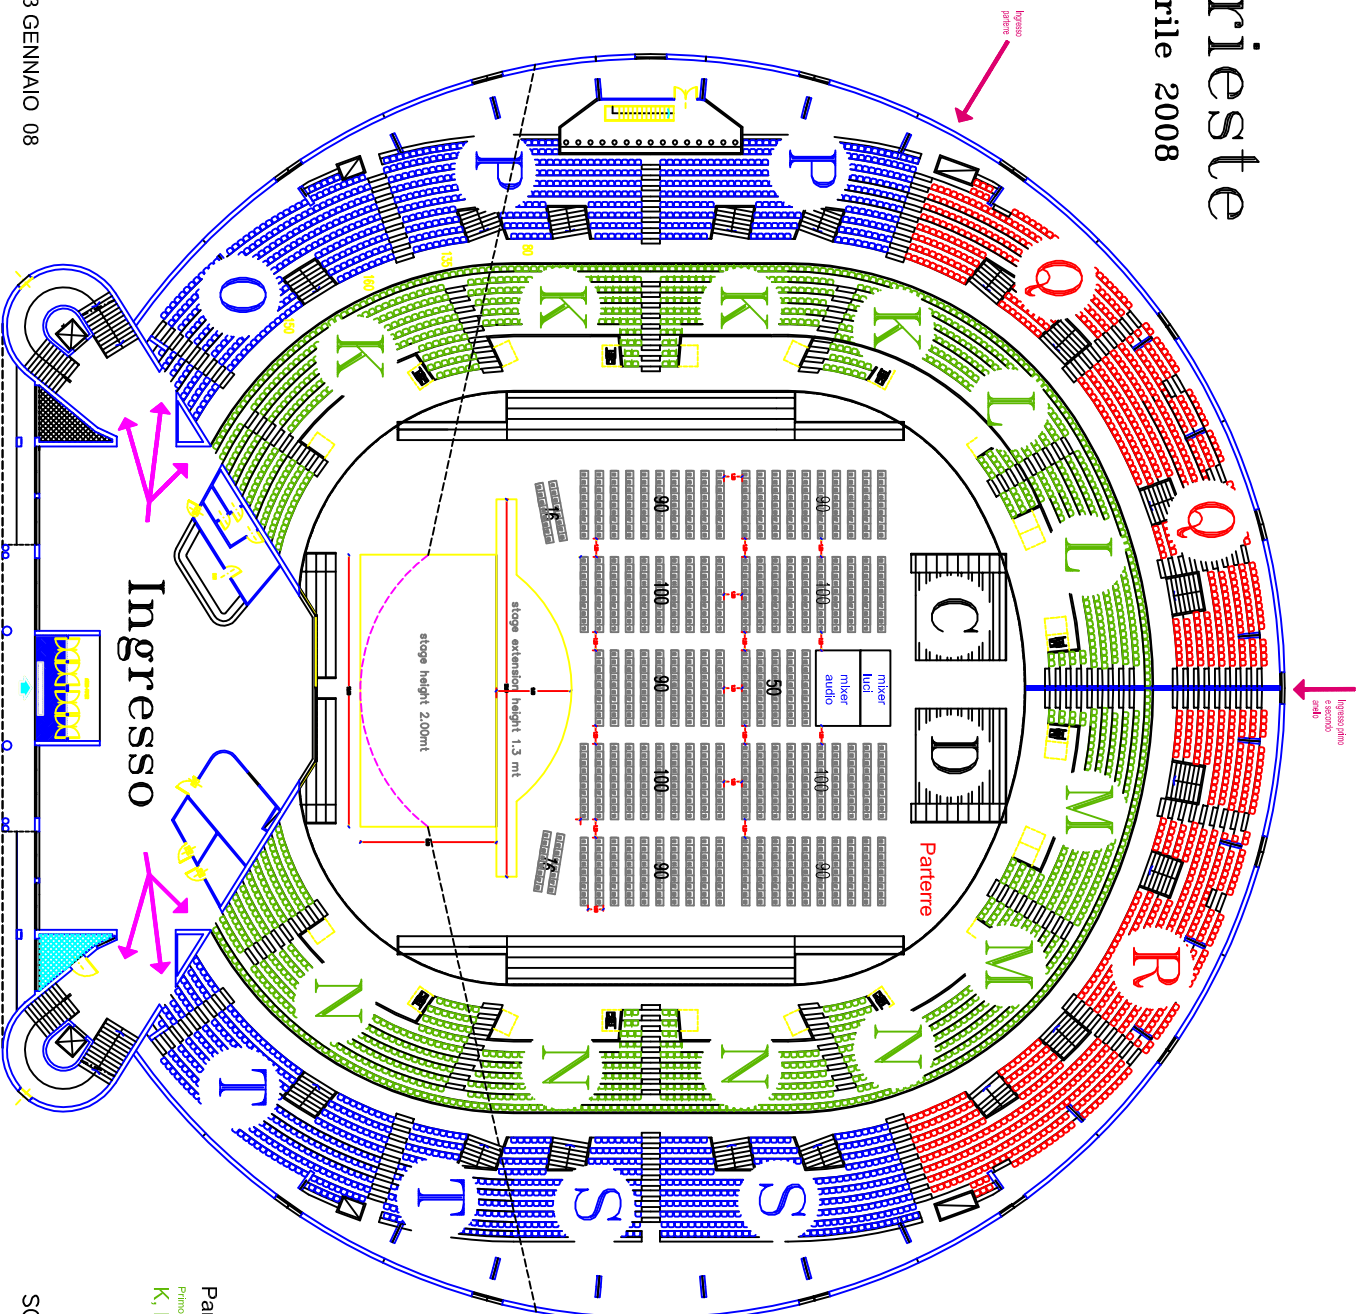

Palatrieste

Lunedì 2 Aprile 2008

POOH

Seating Chart

UPDATED 13 GENNAIO 08

SCALA 1:100

Parterre seats 930
Primo anello numerato Secondo anello numerato
K, L, M, N P, Q, R, S